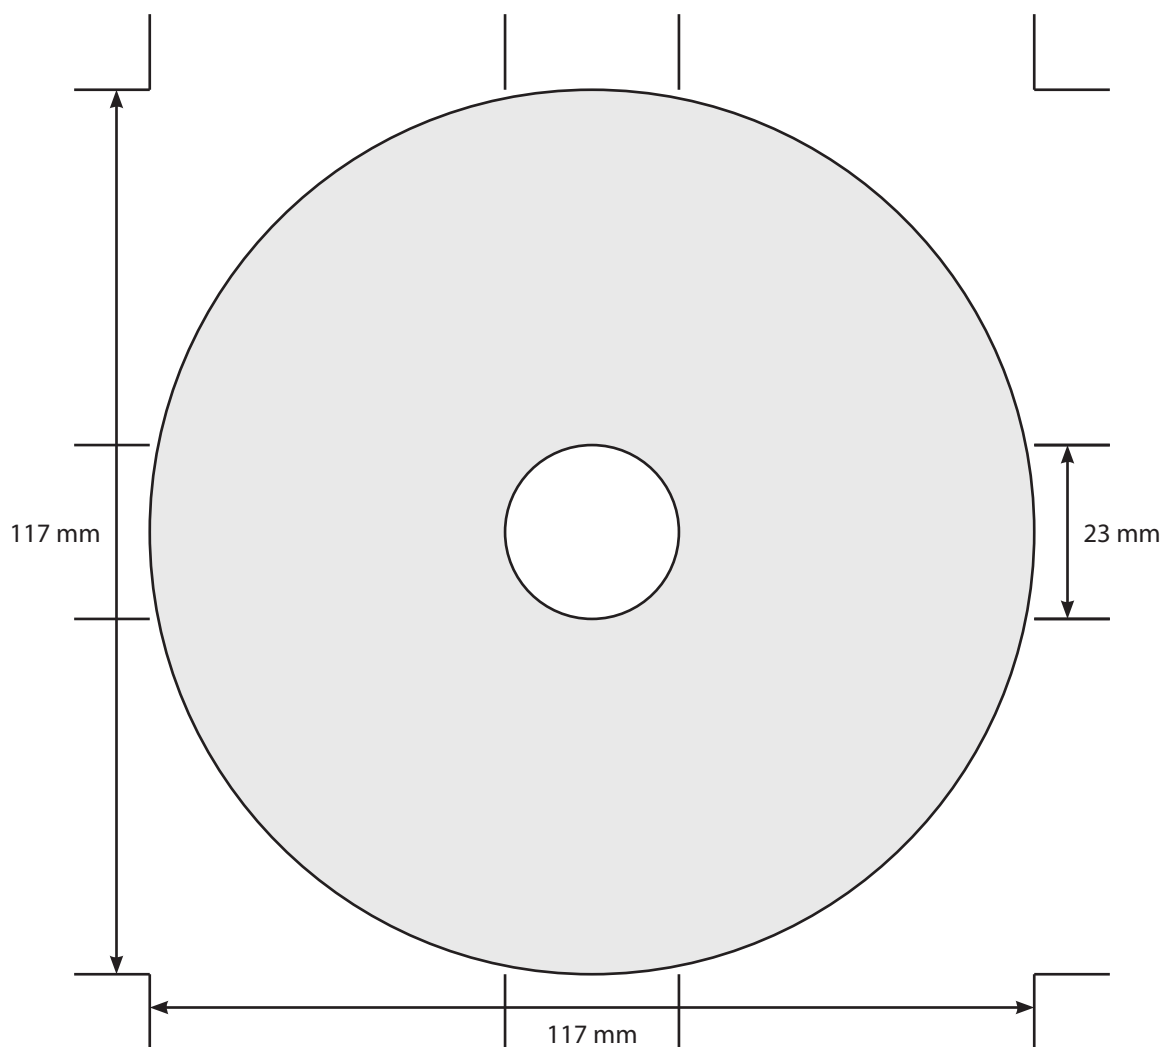

TEMPLATE: CD-R Onbody - 23mm

 @dmsvinyl

 /dmsvinyl

 @dmsvinyl

SCREEN PRINT COLOURS KEY (IF APPLICABLE)

- 1.
- 2.
- 3.

KEY

 Disc Print Area